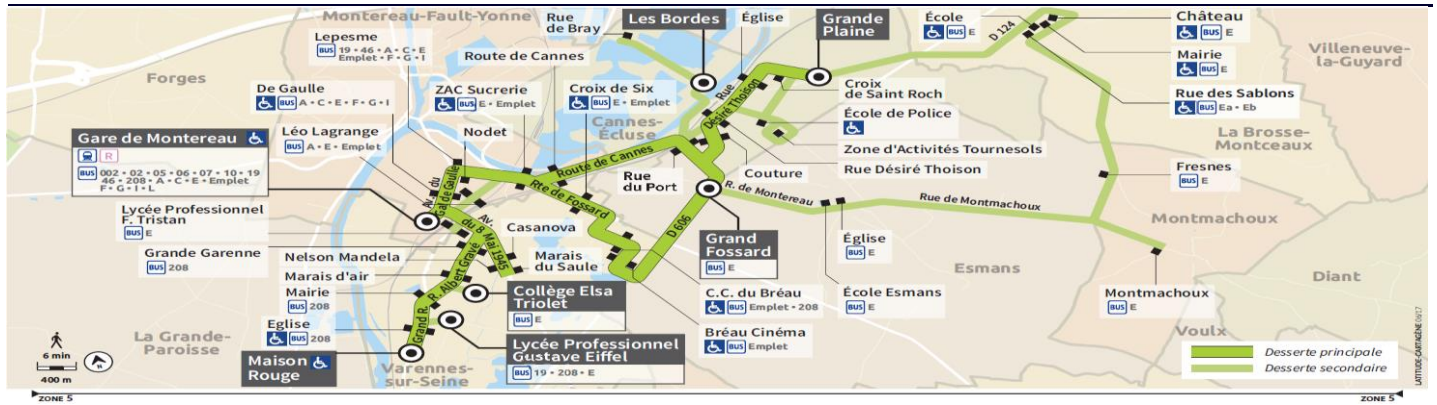

BUS B VARENNES-SUR-SEINE ↔ CANNES ECLUSE

Horaires de bus valables à compter du 30 Mars 2020 jusqu'à nouvel ordre

En raison des conditions actuelles, notre offre est susceptible d'être modifiée à tout moment. Nous vous invitons à consulter régulièrement les actualités de votre ligne à l'adresse suivante : <https://www.transdev-idf.com/ligne-B/cannes-ecluse-varennnes-sur-seine/208-208> ou sur l'application Transdev Ile de France disponible sur le Google Play Store et sur l'App Store.