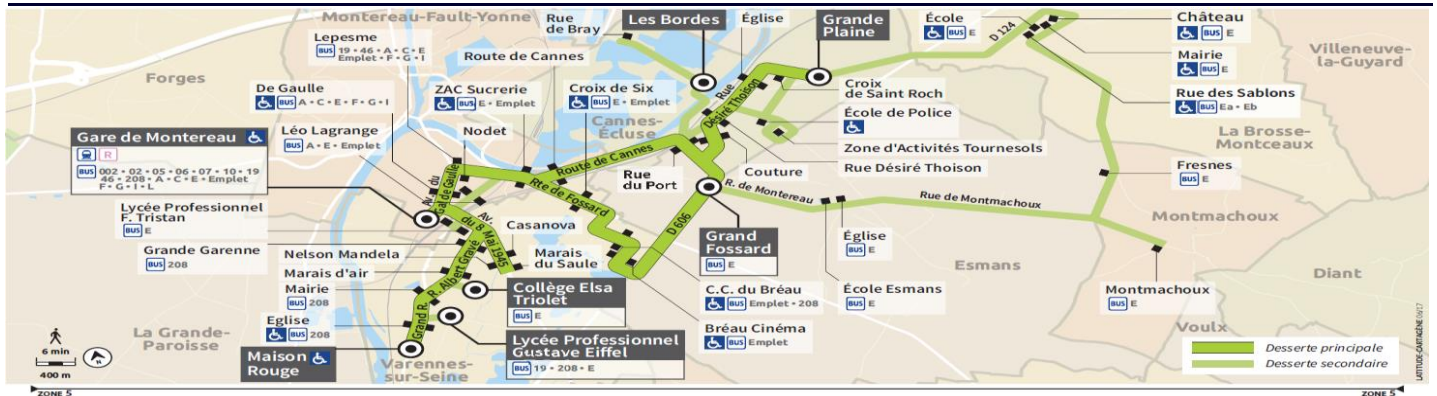

BUS B VARENNES-SUR-SEINE ↔ CANNES ECLUSE

Horaires de bus valables à compter du 30 Mars 2020 jusqu'à nouvel ordre

En raison des conditions actuelles, notre offre est susceptible d'être modifiée à tout moment. Nous vous invitons à consulter régulièrement les actualités de votre ligne à l'adresse suivante : <https://www.transdev-idf.com/ligne-B/cannes-ecluse-varennnes-sur-seine/208-208> ou sur l'application Transdev Ile de France disponible sur le Google Play Store et sur l'App Store.

JOURS DE FONCTIONNEMENT

LàV Circule du Lundi au Vendredi

Sa Circule uniquement le samedi

BUS B VARENNES-SUR-SEINE ↔ CANNES ECLUSE

Horaires de bus valables à compter du 30 Mars 2020 jusqu'à nouvel ordre

En raison des conditions actuelles, notre offre est susceptible d'être modifiée à tout moment. Nous vous invitons à consulter régulièrement les actualités de votre ligne à l'adresse suivante : <https://www.transdev-idf.com/ligne-B/cannes-ecluse-varennes-sur-seine/208-208> ou sur l'application Transdev Ile de France disponible sur le Google Play Store et sur l'App Store.